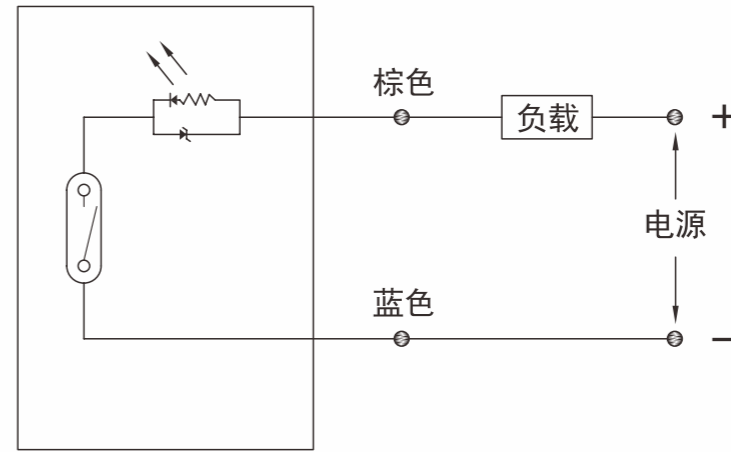

BO-C73

经济型光纤

光纤放大器

标签传感器

压力开关传感器

条码/二维码扫码器

光电传感器

接近传感器

环形接近开关

安全光幕

磁性开关

BO系列

经济型光纤

光纤放大器

标签传感器

压力开关传感器

条码/二维码扫码器

光电传感器

接近传感器

环形接近开关

安全光幕

磁性开关

BO系列