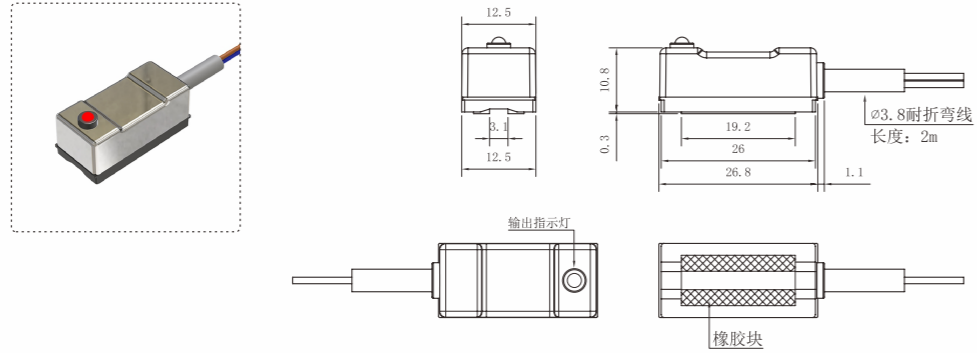

环形接近开关

安全光幕

磁性开关

BO系列

DIMENSION DRAWING 外形尺寸图

CONNECTION MODE 接线方式

BO-21R

BO-36R