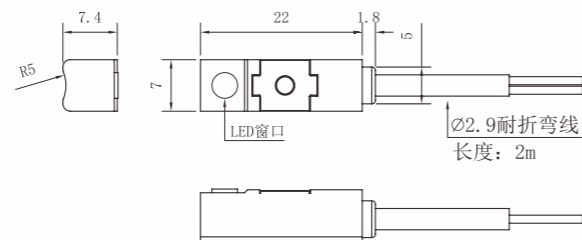

DIMENSION DRAWING 外形尺寸图

DIMENSION DRAWING 外形尺寸图

磁性开关

磁性开关

经济型光纤

光纤放大器

标签传感器

压力开关传感器

条码/二维码扫码器

光电传感器

接近传感器

环形接近开关

安全光幕

磁性开关

BO系列

经济型光纤

光纤放大器

标签传感器

压力开关传感器

条码/二维码扫码器

光电传感器

接近传感器

环形接近开关

安全光幕

磁性开关

BO系列