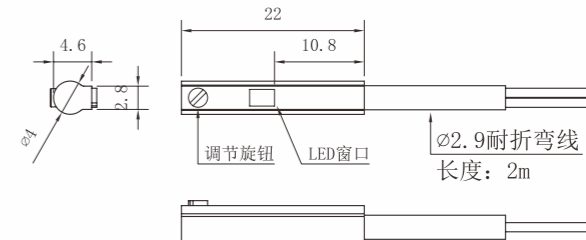

DIMENSION DRAWING 外形尺寸图

DIMENSION DRAWING 外形尺寸图

磁性开关

磁性开关

经济型光纤

光纤放大器

标签传感器

压力开关传感器

条码/二维码扫码器

光电传感器

接近传感器

环形接近开关

安全光幕

磁性开关

BO系列

经济型光纤

光纤放大器

标签传感器

压力开关传感器

条码/二维码扫码器

光电传感器

接近传感器

环形接近开关

安全光幕

磁性开关

BO系列