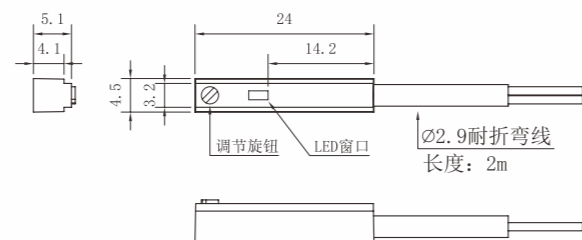

DIMENSION DRAWING 外形尺寸图

DIMENSION DRAWING 外形尺寸图

磁性开关

磁性开关

经济型光纤

光纤放大器

标签传感器

压力开关传感器

条码/二维码扫码器

光电传感器

接近传感器

环形接近开关

安全光幕

磁性开关

BO系列

经济型光纤

光纤放大器

标签传感器

压力开关传感器

条码/二维码扫码器

光电传感器

接近传感器

环形接近开关

安全光幕

磁性开关

BO系列