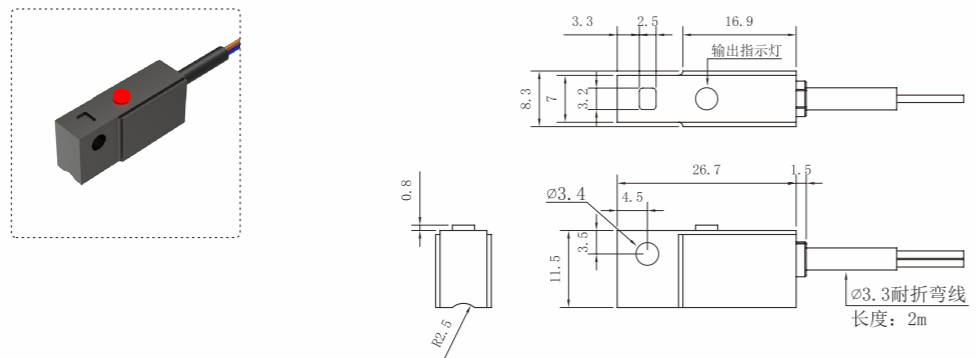

BO-C73

经济型光纤

光纤放大器

标签传感器

压力开关传感器

条码/二维码扫码器

光电传感器

接近传感器

环形接近开关

安全光幕

磁性开关

BO系列

经济型光纤

光纤放大器

标签传感器

压力开关传感器

条码/二维码扫码器

光电传感器

接近传感器

环形接近开关

安全光幕

磁性开关

BO系列