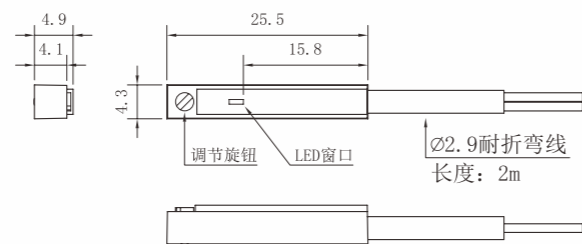

磁性开关

MAGNETIC SWITCH

DIMENSION DRAWING 外形尺寸图

DIMENSION DRAWING 外形尺寸图

磁性开关

磁性开关

BO-01R

BO-07R-15