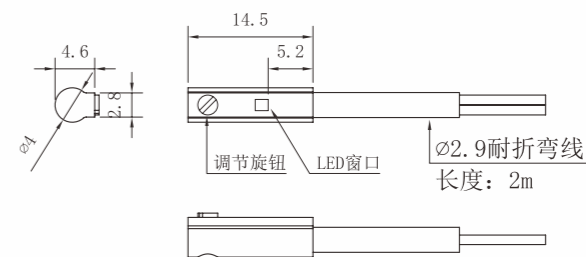

磁性开关

MAGNETIC SWITCH

DIMENSION DRAWING 外形尺寸图

DIMENSION DRAWING 外形尺寸图

磁性开关

磁性开关

BO-01R

BO-07R-15