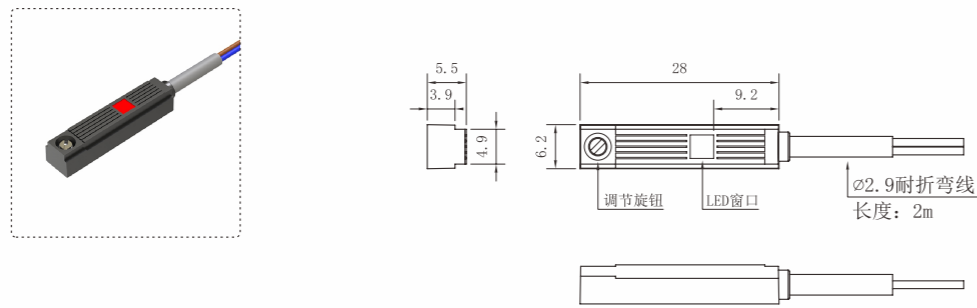

环形接近开关

安全光幕

磁性开关

BO系列

DIMENSION DRAWING 外形尺寸图

CONNECTION MODE 接线方式

BO-21R

BO-36R