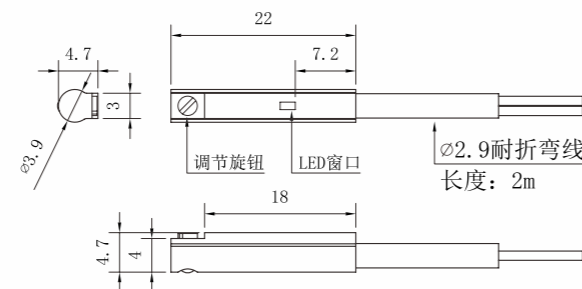

DIMENSION DRAWING 外形尺寸图

DIMENSION DRAWING 外形尺寸图

磁性开关

磁性开关

经济型光纤

光纤放大器

标签传感器

压力开关传感器

条码/二维码扫码器

光电传感器

接近传感器

环形接近开关

安全光幕

磁性开关

BO系列

经济型光纤

光纤放大器

标签传感器

压力开关传感器

条码/二维码扫码器

光电传感器

接近传感器

环形接近开关

安全光幕

磁性开关

BO系列