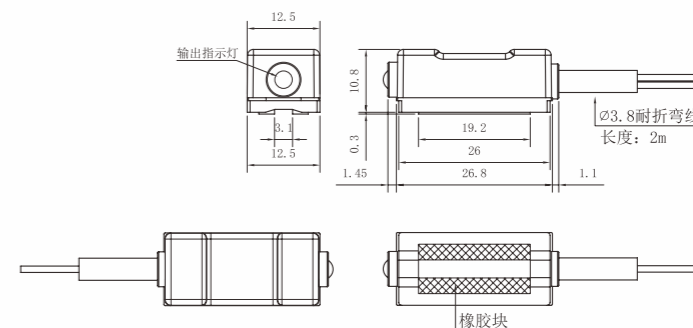

磁性开关

MAGNETIC SWITCH

DIMENSION DRAWING 外形尺寸图

DIMENSION DRAWING 外形尺寸图

磁性开关

磁性开关

BO-01R

BO-07R-15

BO-01RNC

BO-07RNC

BO-03R

BO-11R

BO-07R

BO-20R

经济型光纤

光纤放大器