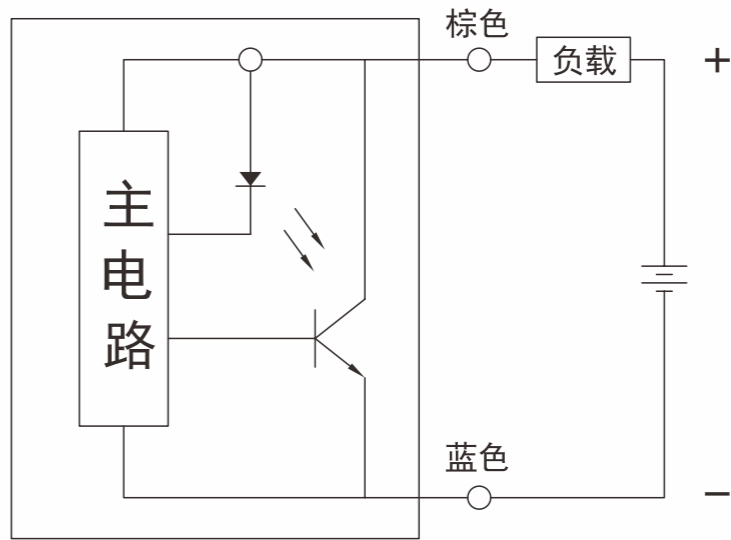

BO-C73

经济型光纤

光纤放大器

标签传感器

压力开关传感器

条码/二维码扫码器

光电传感器

接近传感器

环形接近开关

安全光幕

磁性开关

BO系列

经济型光纤

光纤放大器

标签传感器

压力开关传感器

条码/二维码扫码器

光电传感器

接近传感器

环形接近开关

安全光幕

磁性开关

BO系列