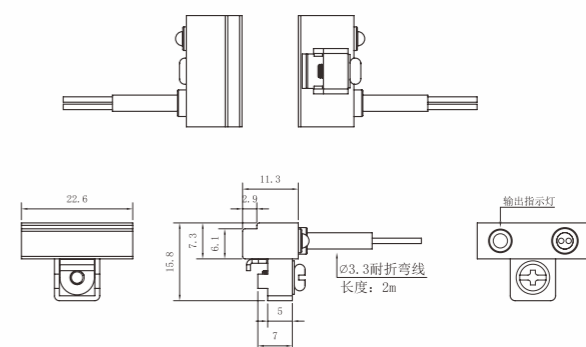

磁性开关

MAGNETIC SWITCH

DIMENSION DRAWING 外形尺寸图

DIMENSION DRAWING 外形尺寸图

磁性开关

磁性开关

BO-01R

BO-07R-15

BO-01RNC

BO-07RNC

BO-03R

BO-11R

BO-07R

BO-20R

经济型光纤

光纤放大器